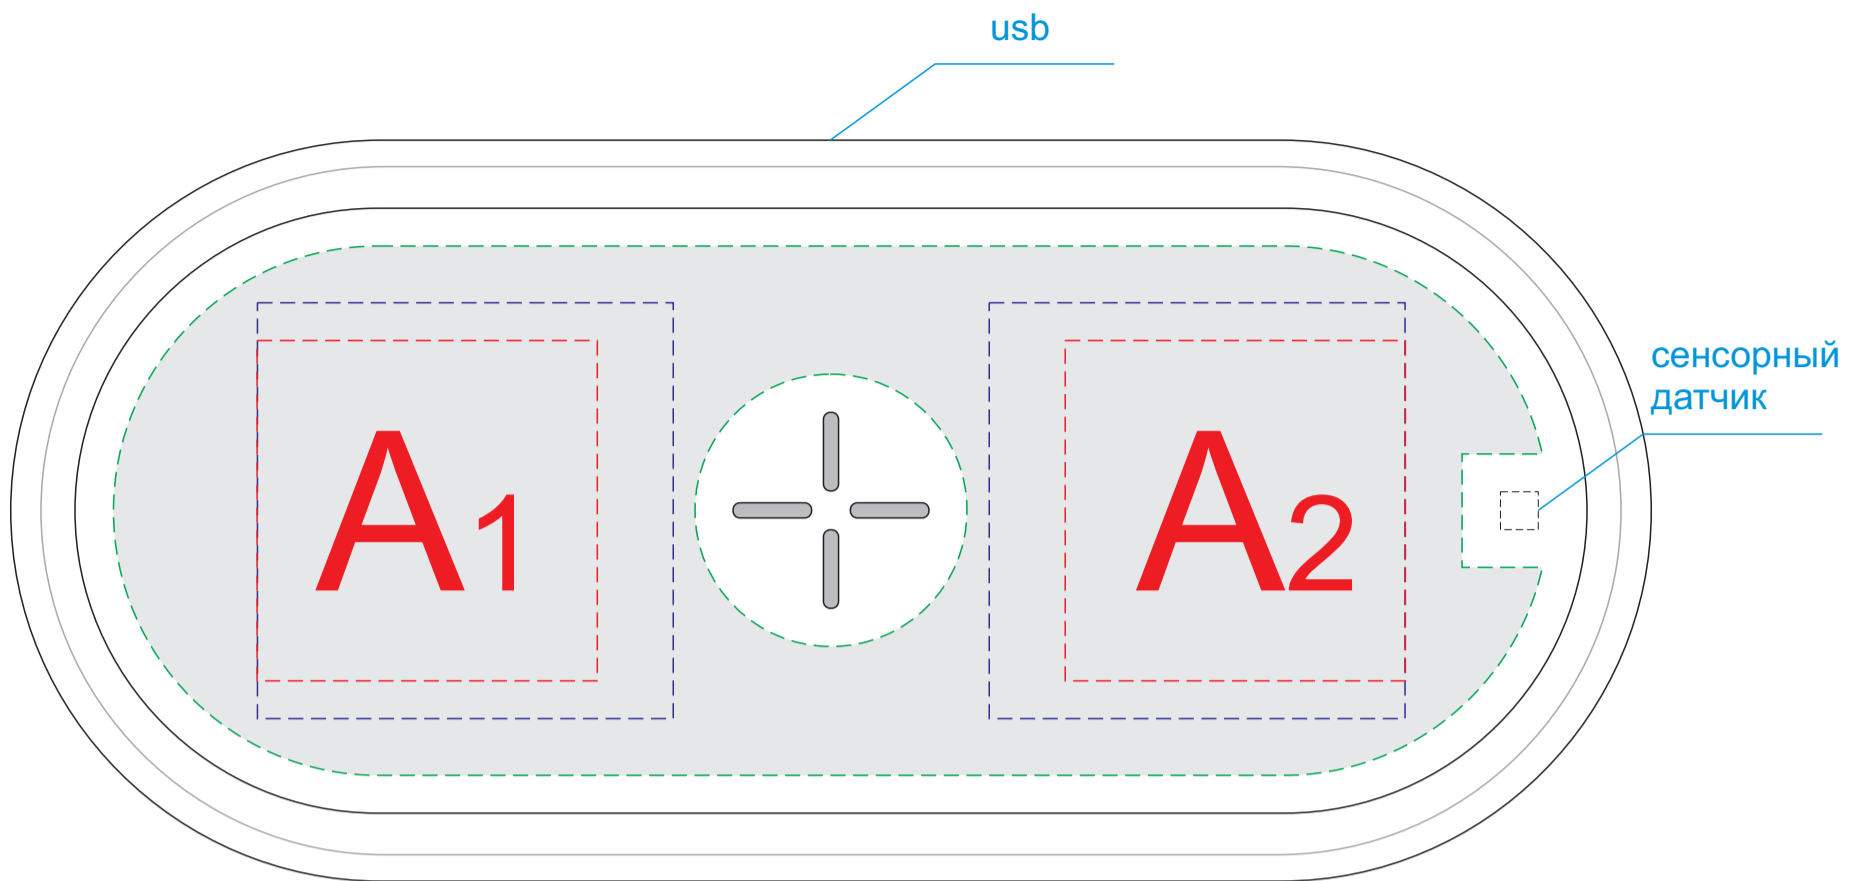

ВИД СВЕРХУ

вид сбоку 1

вид сбоку 2 (со стороны usb-входа)

| A | Вид нанесения | Макс площадь (Ш*В) |
|---|-----------------|--------------------|
| | Тампопечать | 45x45мм |
| | Цифровая печать | 55x55мм |
| | Уф печать | 189x70мм |

| B | Вид нанесения | Макс площадь (Ш*В) |
|---|-----------------|--------------------|
| | Тампопечать | 45x45мм |
| | Цифровая печать | 120x60мм |

| C | Вид нанесения | Макс площадь (Ш*В) |
|---|-----------------|--------------------|
| | Тампопечать | 45x45мм |
| | Цифровая печать | 120x50мм |