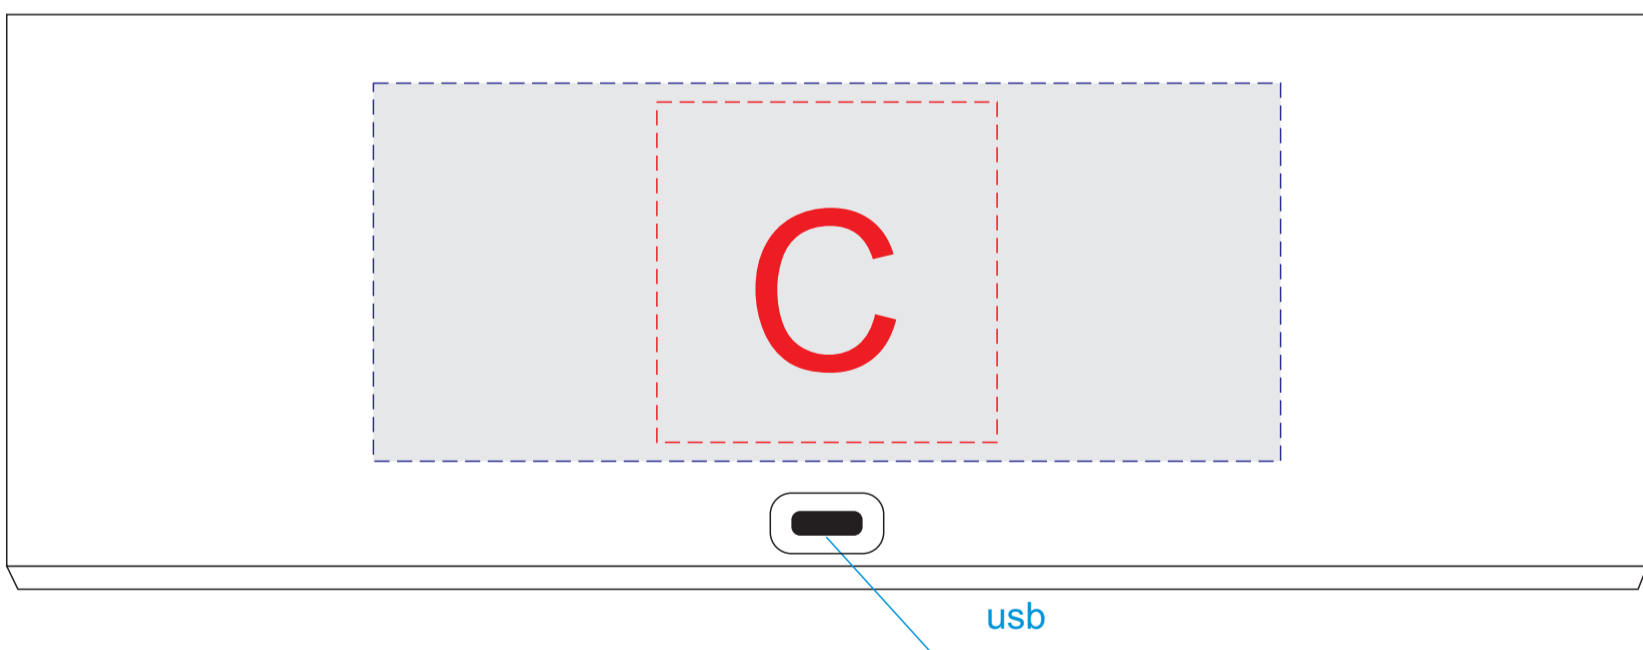

ВИД СВЕРХУ

вид сбоку 1

вид сбоку 2 (со стороны usb-входа)

| A | Вид нанесения | Макс площадь (Ш*В) |
|---|-----------------|--------------------|
| | Тампопечать | 45x45мм |
| | Цифровая печать | 55x55мм |
| | Уф печать | 189x70мм |

| B | Вид нанесения | Макс площадь (Ш*В) |
|---|-----------------|--------------------|
| | Тампопечать | 45x45мм |
| | Цифровая печать | 120x60мм |

| C | Вид нанесения | Макс площадь (Ш*В) |
|---|-----------------|--------------------|
| | Тампопечать | 45x45мм |
| | Цифровая печать | 120x50мм |